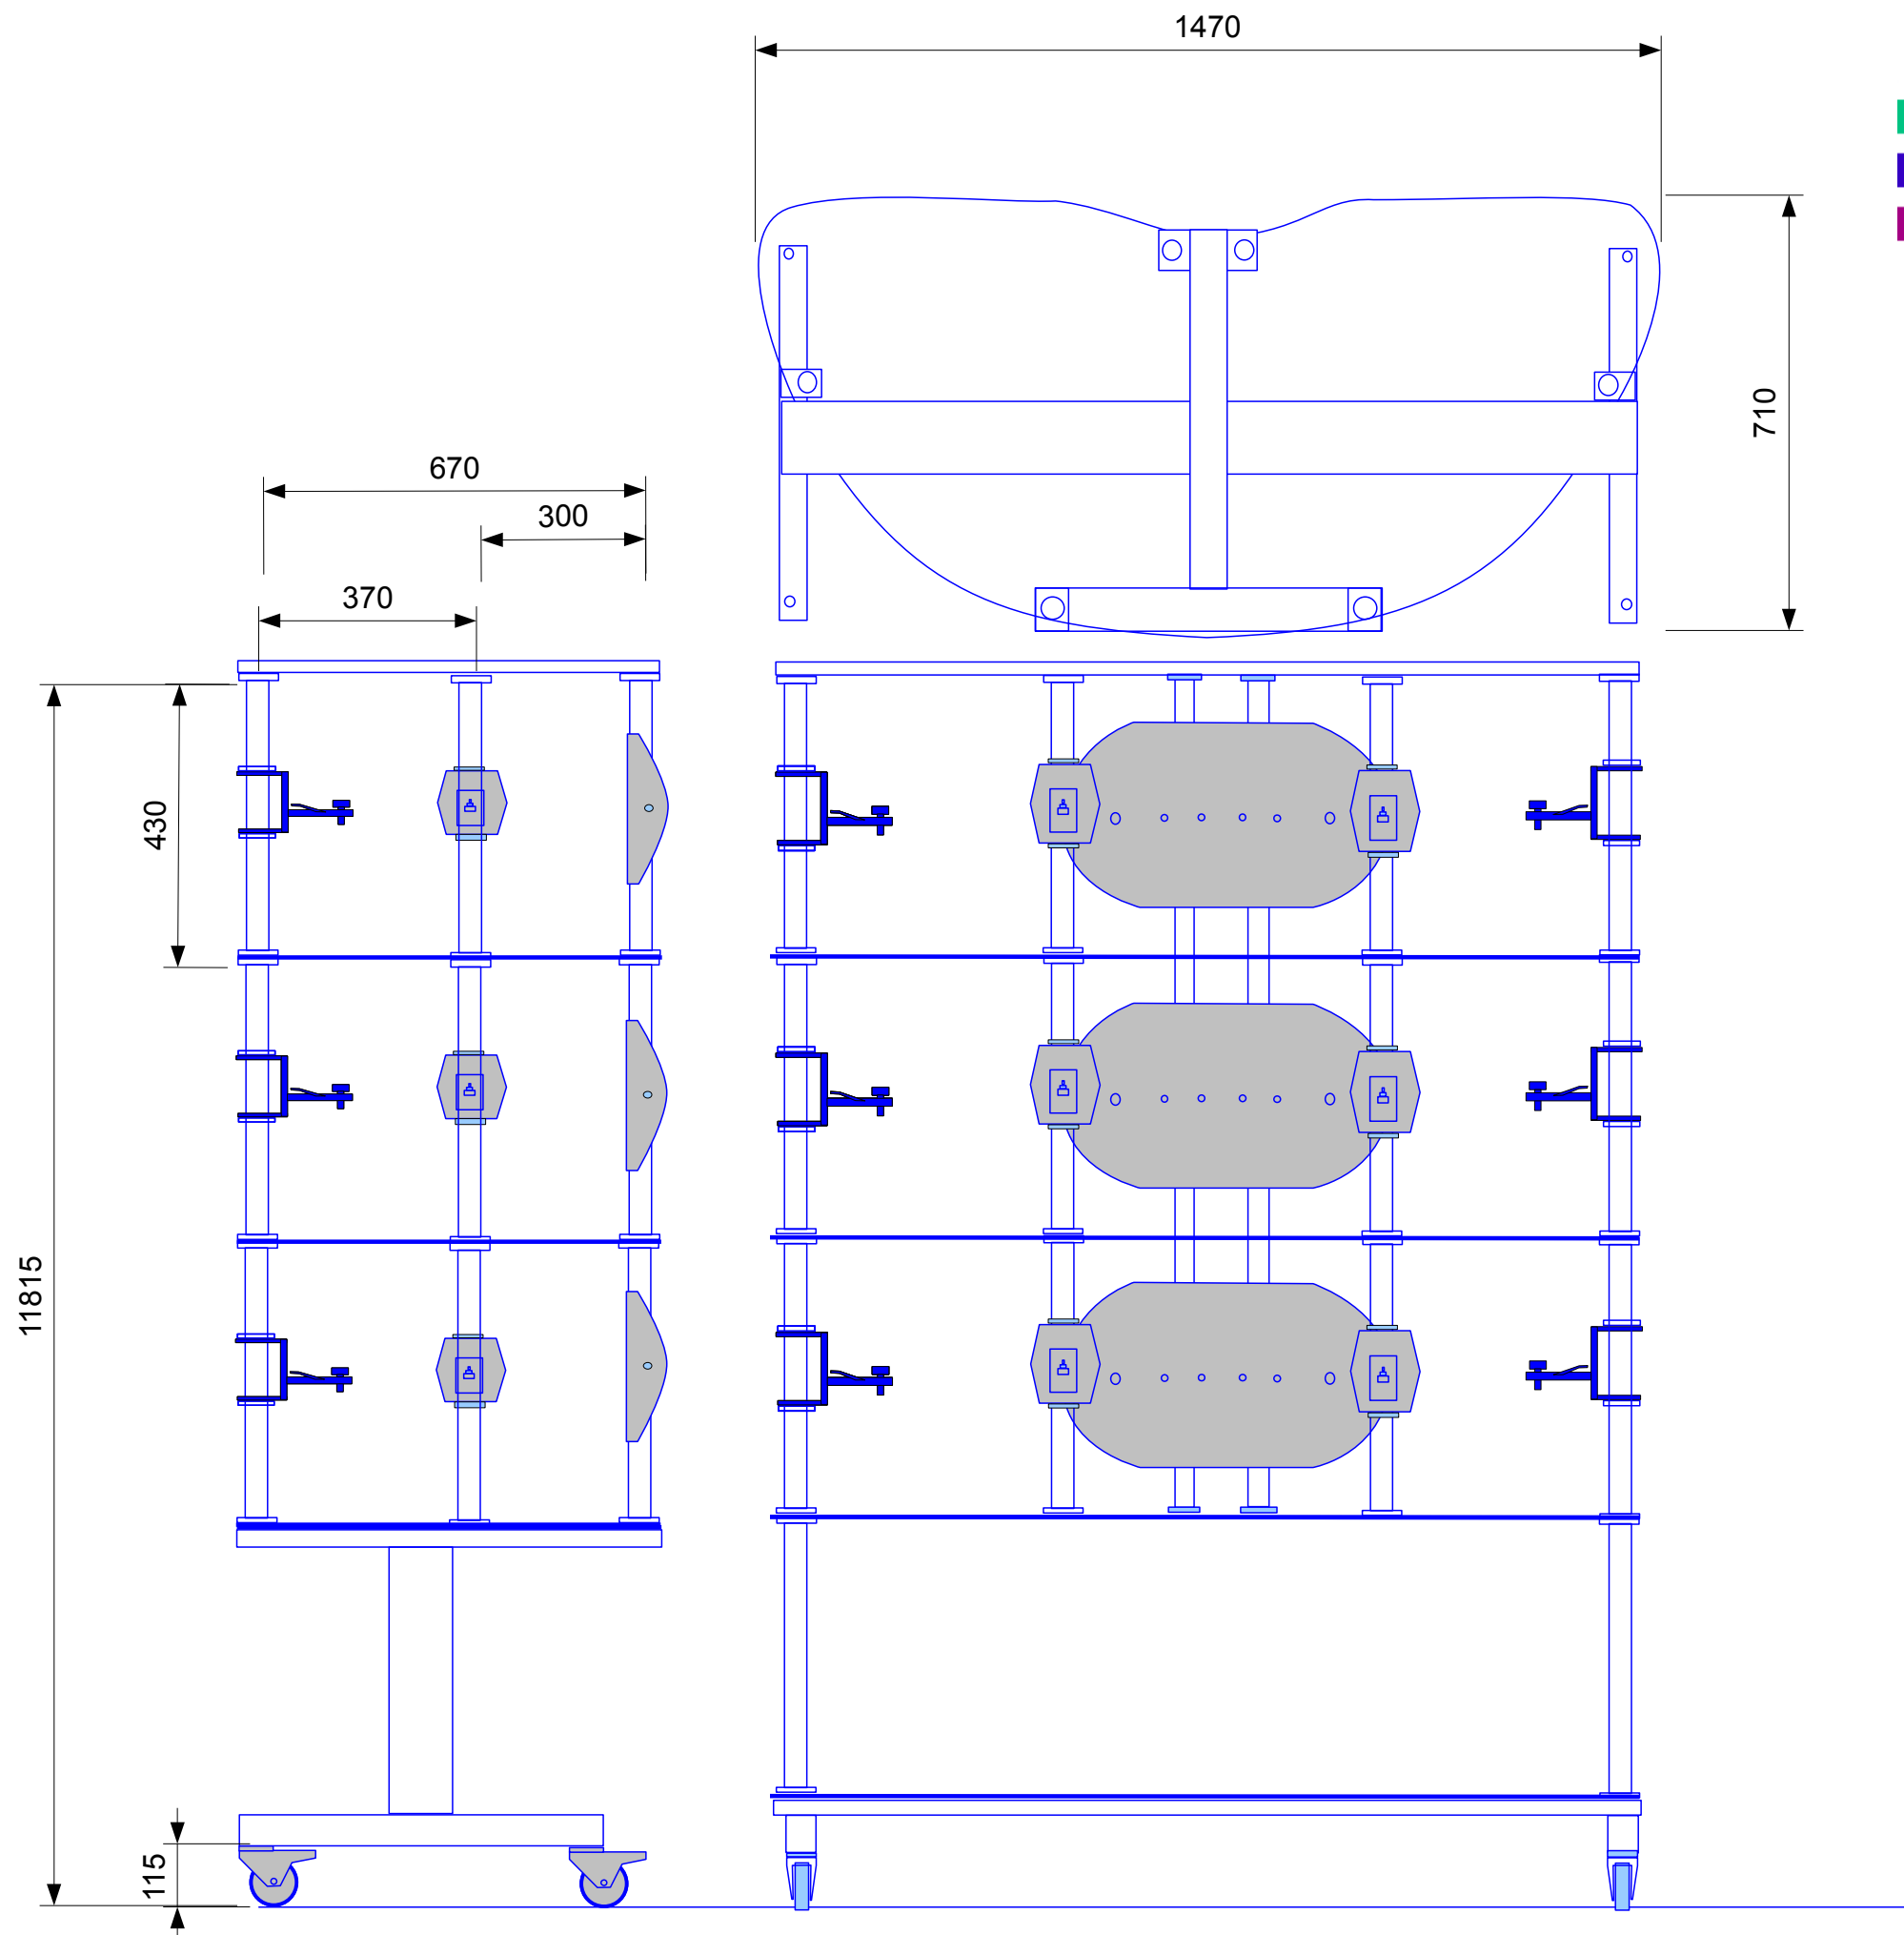

COMPACT CREEL

Model : 3L/430/12GS

Compact bobijnrek voor
inslagbobijnen,
Geschikt voor 6 x 2 of 3 x 4
conische of cilindrische bobijnen,
Afstand 430 mm.

GRIPSPPOOL

Universele Bobijnhouders

DEWAELE TECHNICAL AGENCIES
Hazewindstraat 71
B-8540 DEERLIJK
T +32 (0)56 73 56 85
lievendewaele@dta-industrial.be
www.dta-industrial.be