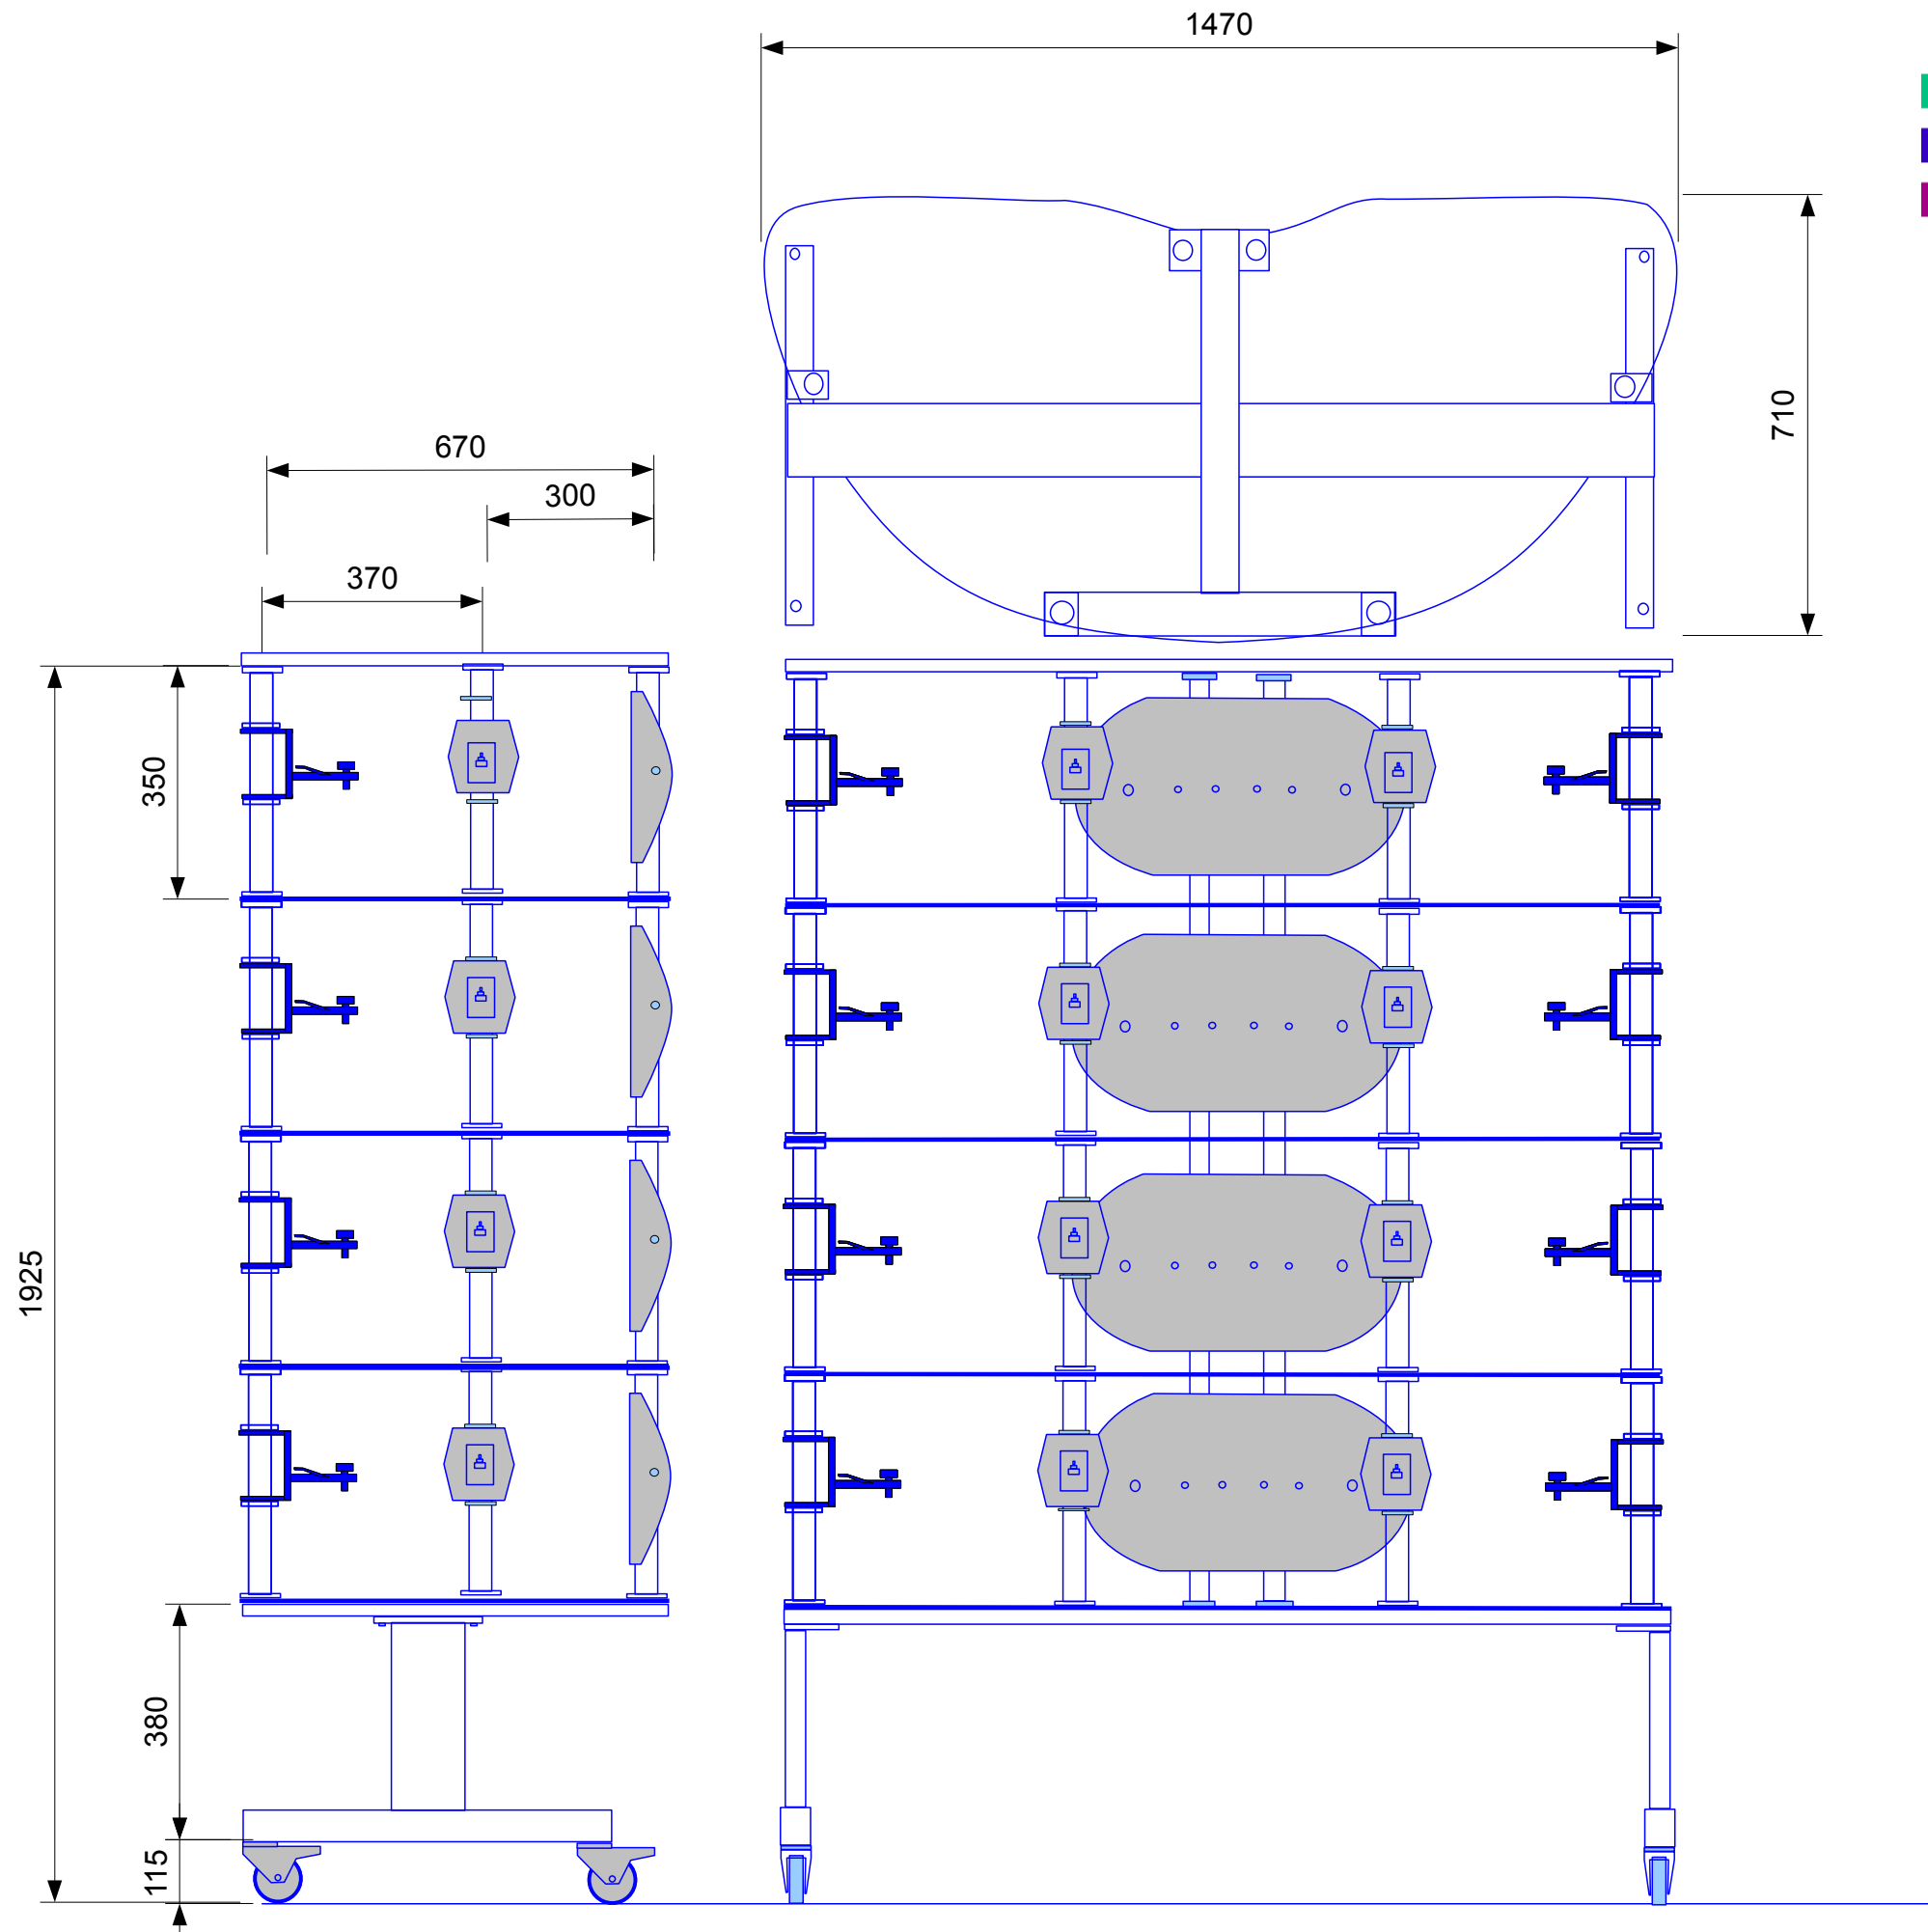

GRIPSPPOOL

Universele Bobijnhouders

DEWAELE TECHNICAL AGENCIES
Hazewindstraat 71
B-8540 DEERLIJK
T +32 (0)56 73 56 85
lievendewaele@dta-industrial.be
www.dta-industrial.be