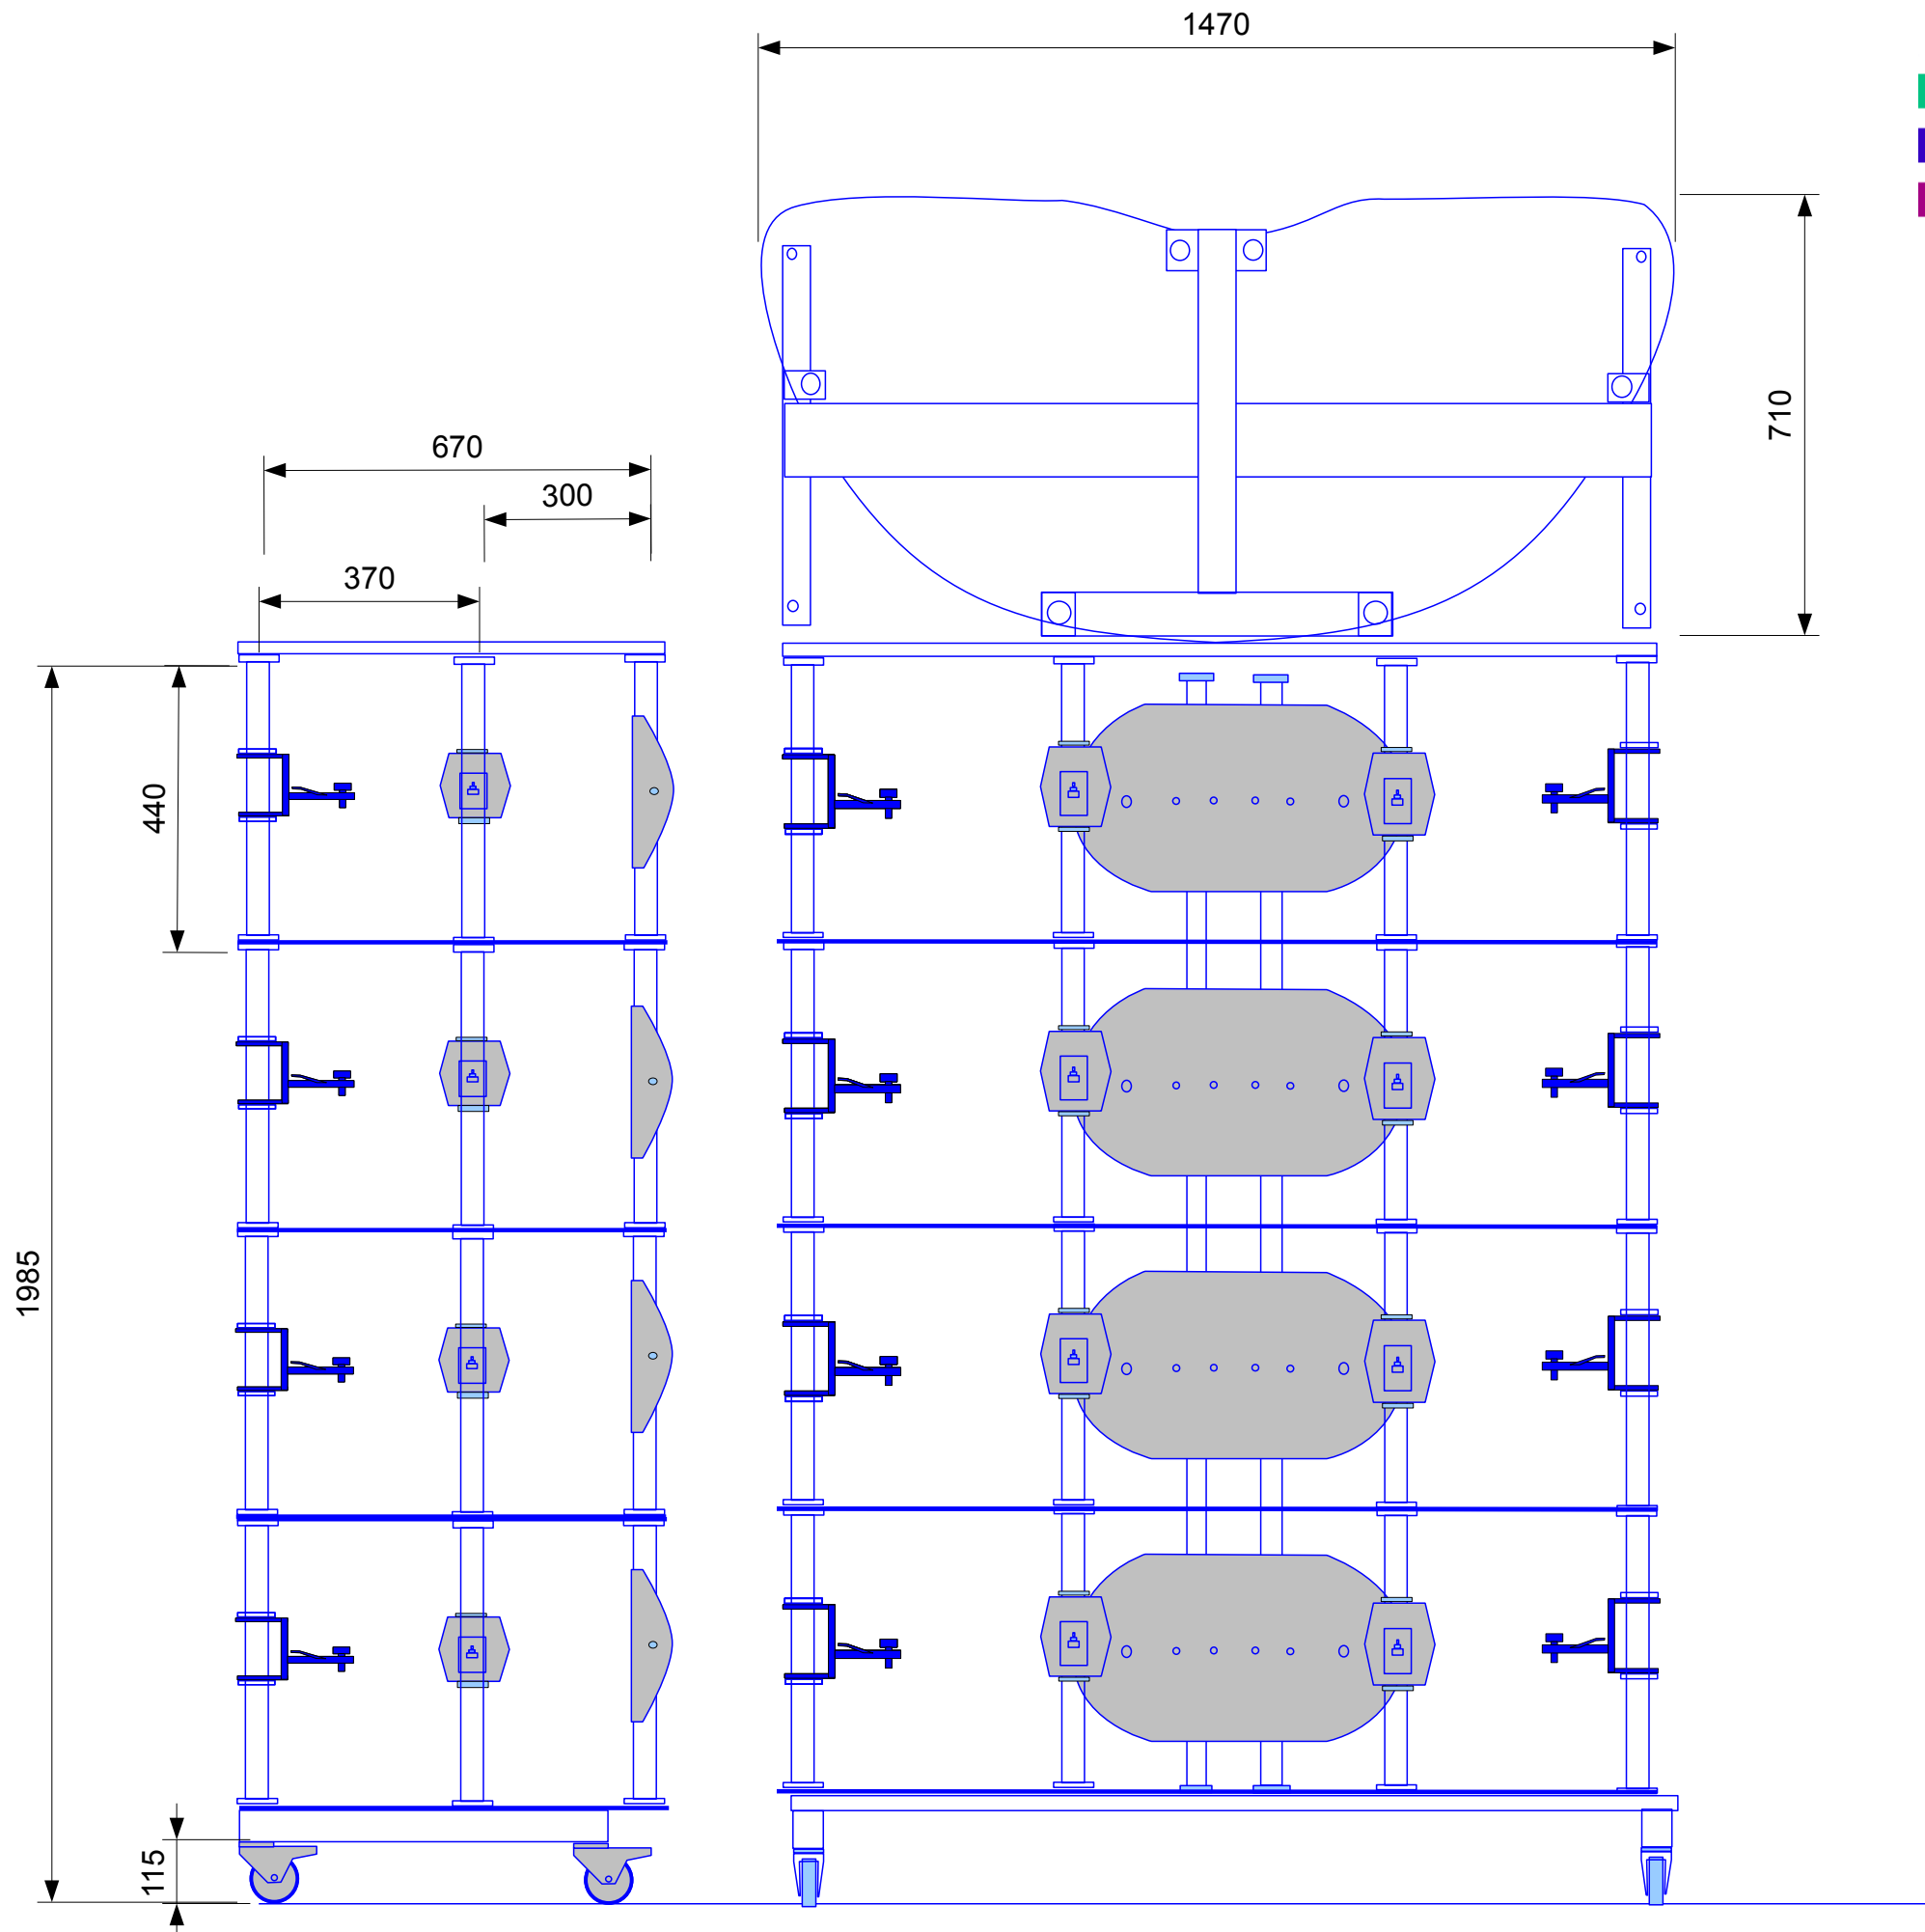

COMPACT CREEL

Model : 4L/440/16GS

Compact bobijnrek voor
inslagbobijnen,
Geschikt voor 8 x 2 of 4 x 4
conische of cilindrische bobijnen,
Afstand 440 mm.

GRIPSPPOOL

Universele Bobijnhouders

DEWAELE TECHNICAL AGENCIES